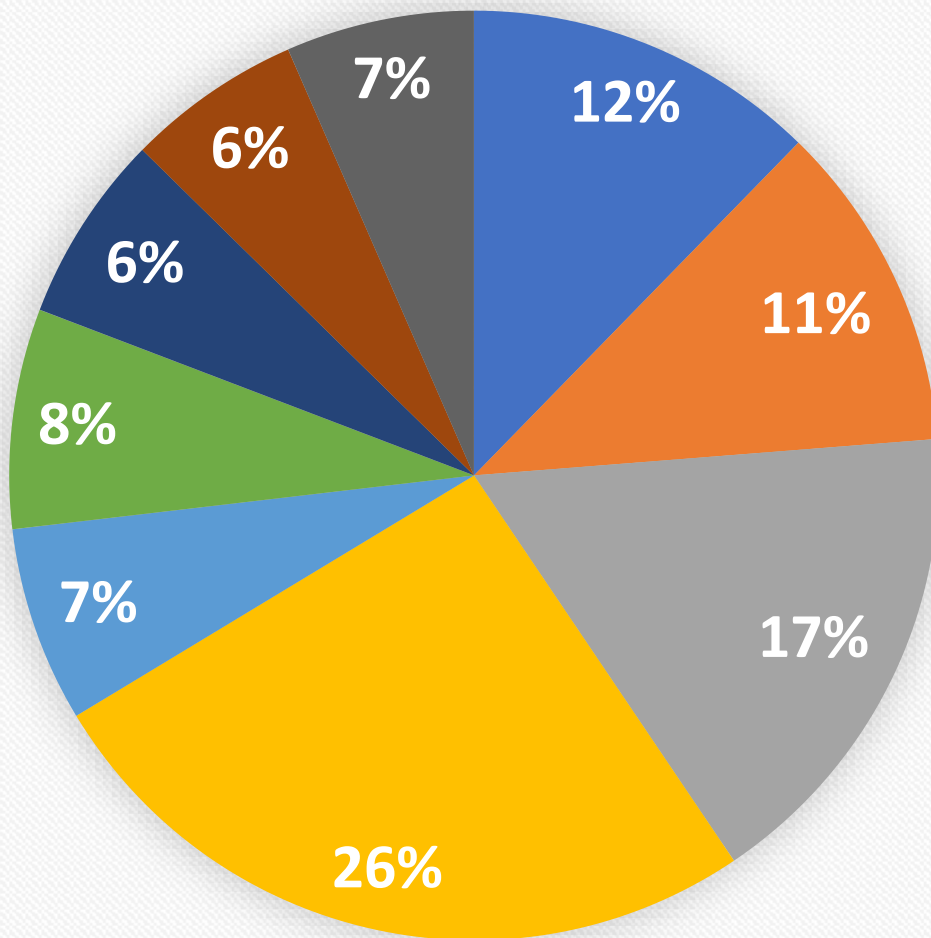

ENTREGA DE 2000 BOLSAS DE ALIMENTO - PROGRAMA PANAMA SOLIDARIO

JULIO 2021

■ AMELIA DENIS DE ICAZA
■ BELISARIO FRIAS
■ JOSE DOMINGO ESPINAR
■ OMAR TORRIJOS
■ VICTORIANO LORENZO

■ ARNULFO ARIAS MADRID
■ BELISARIO PORRAS
■ MATEO ITURRALDE
■ RUFINA ALFARO