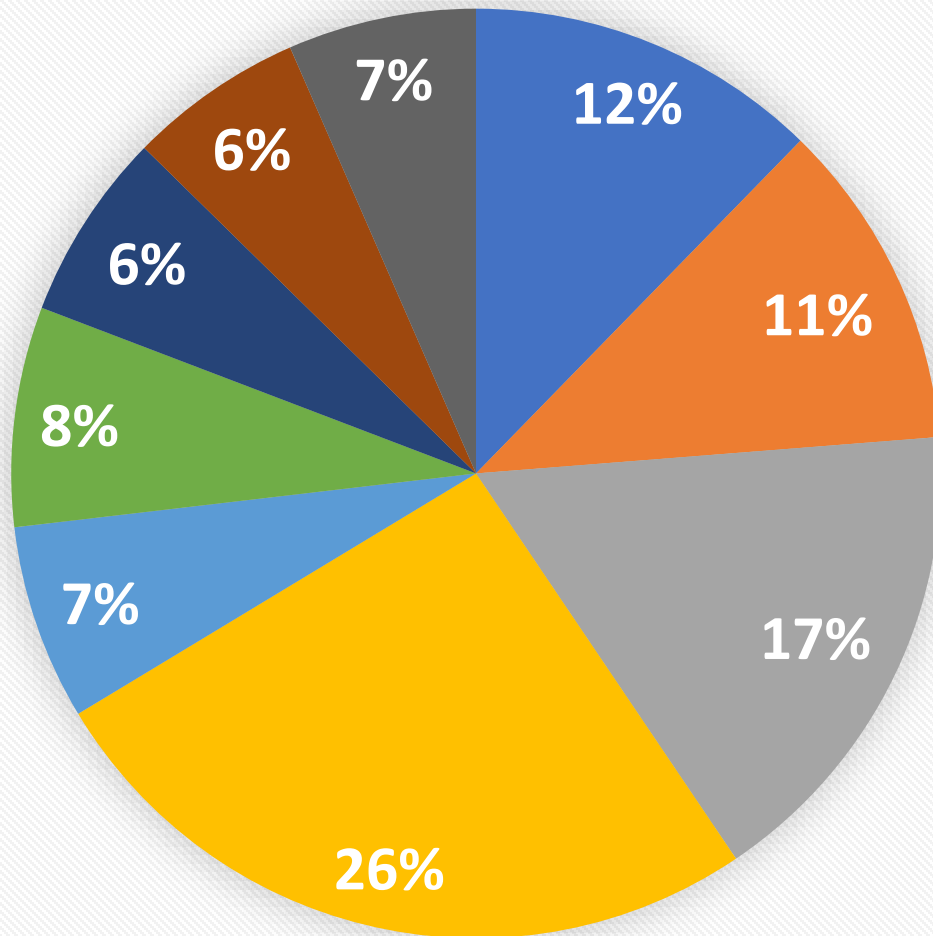

**ENTREGA DE 2000 BOLSAS DE ALIMENTO -  
PROGRAMA PANAMA SOLIDARIO**

ABRIL 2021

■ AMELIA DENIS DE ICAZA

■ ARNULFO ARIAS MADRID

■ BELISARIO FRIAS

■ BELISARIO PORRAS

■ JOSE DOMINGO ESPINAR

■ MATEO ITURRALDE

■ OMAR TORRIJOS

■ RUFINA ALFARO

■ VICTORIANO LORENZO